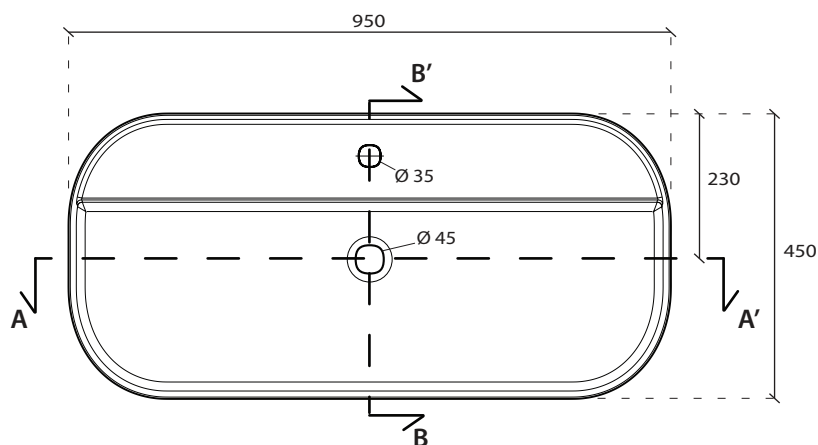

Art. **7410**

INFO

LAVABO DA APPOGGIO
Countertop Washbasin

PESO **Kg 20,5**
Weight

REVISIONE 1.0
Silvano Mariano

DATA
28/10/15

CE EN 146688   

COLORI

ACCESSORI

PILETTA CON COVER IN CERAMICA
Open drain with ceramic cover

- cod. **9916** cod. **9916MT**
- cod. **9916NE**
- cod. **9916NEMT**
- cod. **9916SA**
- cod. **9916ON**

VISTA DALL'ALTO

SEZIONE A-A'